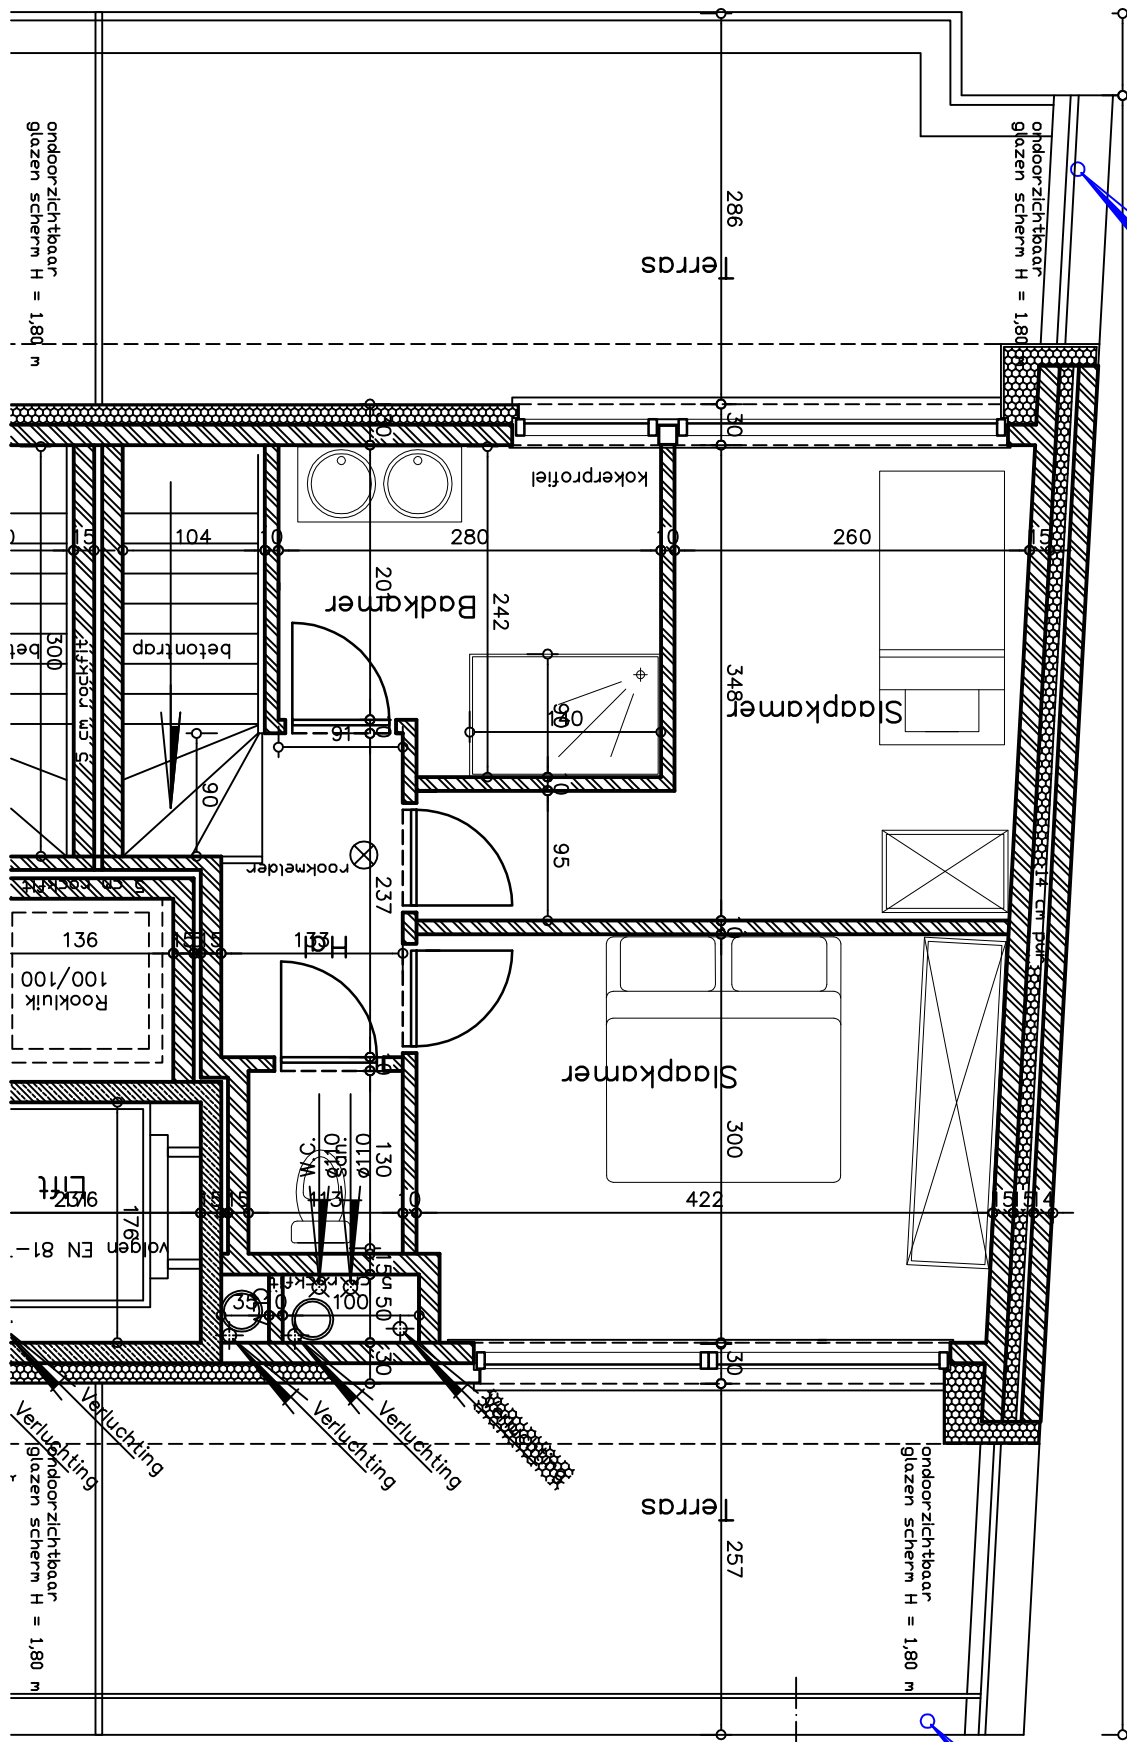

Rf 1/2 u

105

105

H = 215 cm

Rf 1/2 u

105

105

H = 215 cm

515

515

515

515

515

Terras

300

ondoorzichtbaar
glazen scherm H = 1,80 m

1565

969

ondoorzichtbaar
glazen scherm H = 1,80 m

ondoorzichtbaar
glazen scherm H = 1,80 m

ondoorzichtbaar
glazen scherm H = 1,80 m

Verluchting
ondoorzichtbaar
glazen scherm H = 1,80 m